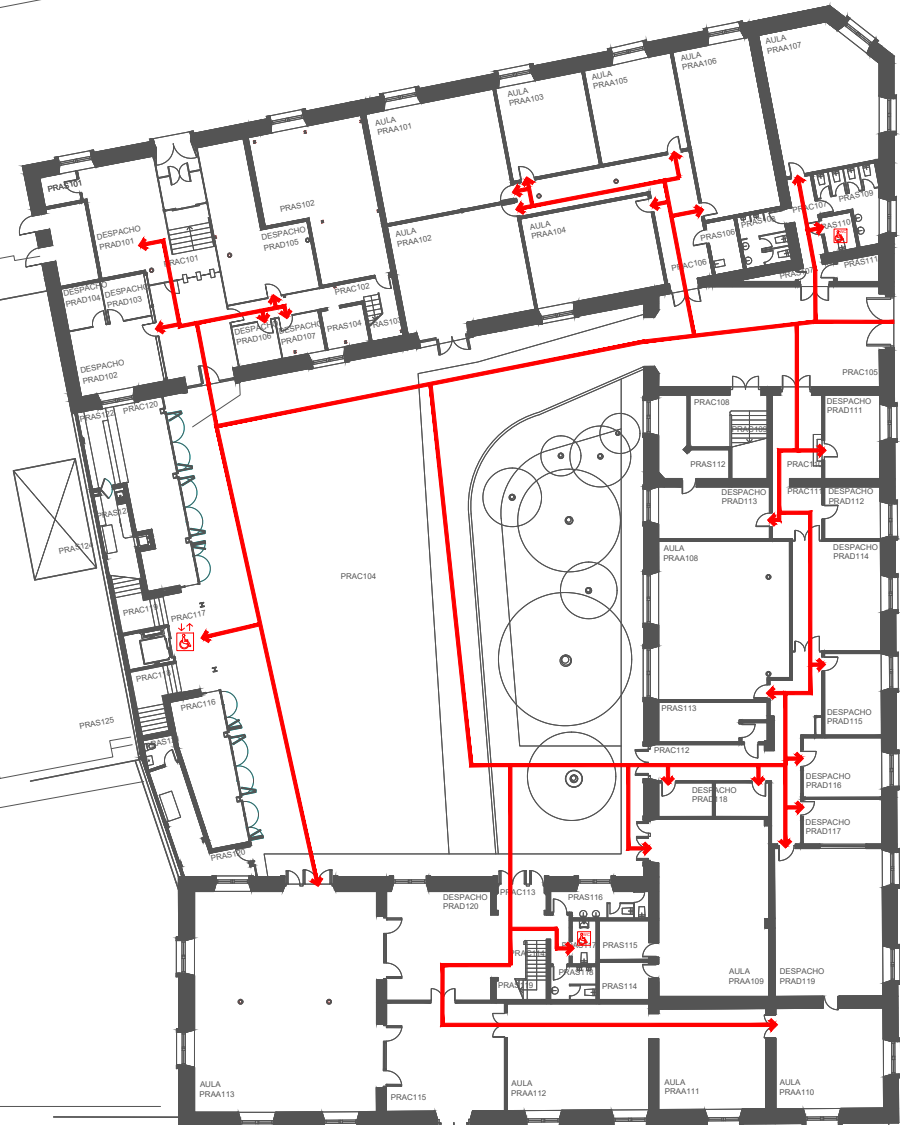

CALLE SANTA CRUZ DE MARCENADO

 ENTRADA ACCESIBLE

 RECORRIDO ACCESIBLE

 ASCENSOR ACCESIBLE

 ASEO ACCESIBLE

CALLE MÁRTIRES DE ALCALÁ

CAMPUS PRINCESA
EDIFICIO A, PLANTA PRIMERA
PLANO ACCESIBILIDAD

ESCALA: 1/100

FECHA: 13 / 02 / 2023

SERV. DE INFRAESTRUCTURAS

CALLE SANTA CRUZ DE MARCENADO

CALLE MÁRTIRES DE ALCALÁ

-  ENTRADA ACCESIBLE
-  RECORRIDO ACCESIBLE
-  ASCENSOR ACCESIBLE
-  ASEO ACCESIBLE

CAMPUS PRINCESA
 EDIFICIO A, PLANTA SEGUNDA
 PLANO DE ACCESIBILIDAD
 ESCALA: 1/100
 FECHA: 13 / 02 / 2023